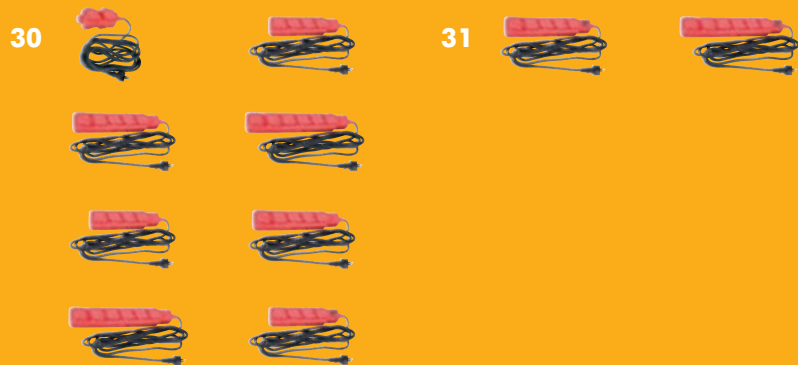

серия **TORRES**