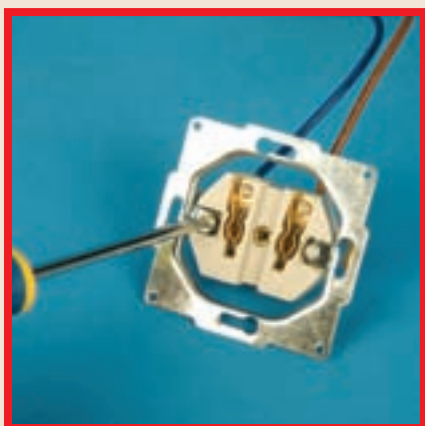

РОЗЕТКА С ЗАЗЕМЛЕНИЕМ

Перед началом монтажа
отключите электричество

Вставьте провода в клеммы
и закрутите винты

Вставьте розетку в монтажную коробку.
Закрутите винты лапок крепления

Установите лицевую часть розетки
и закрутите центральный винт