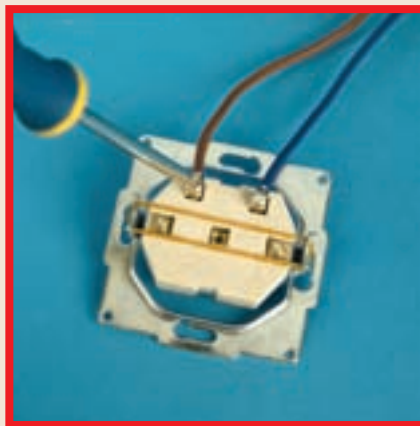

РОЗЕТКА С ЗАЗЕМЛЕНИЕМ

Перед началом монтажа
отключите электричество

Вставьте провода в клеммы
и закрутите винты

Вставьте розетку в монтажную коробку.
Закрутите винты лапок крепления

Установите лицевую часть розетки
и закрутите центральный винт