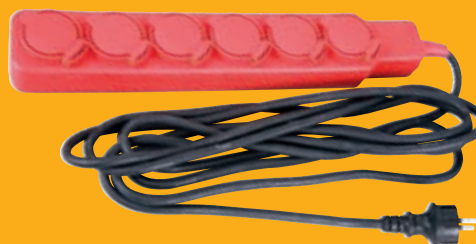

TO 606 CC 02/03/05

Удлинитель
6 гнезд, двухсторонний,
с заземлением, с крышками
230 В / 16 А