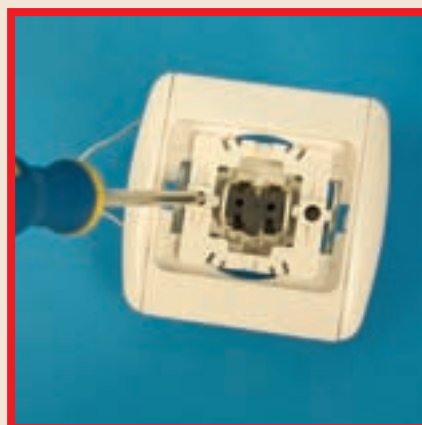

РОЗЕТКА С ЗАЗЕМЛЕНИЕМ

Перед началом монтажа
отключите электричество

Вставьте провода в клеммы
и закрутите винты

Вставьте розетку в монтажную коробку.
Закрутите винты лапок крепления

Установите лицевую часть розетки
и закрутите центральный винт

ВЫКЛЮЧАТЕЛЬ

Перед началом монтажа отключите электричество

Снимите крышку с помощью отвертки

Вставьте провода в указанные отверстия

Вставьте провода в указанные отверстия и закрутите винты

Установите клавишу на место