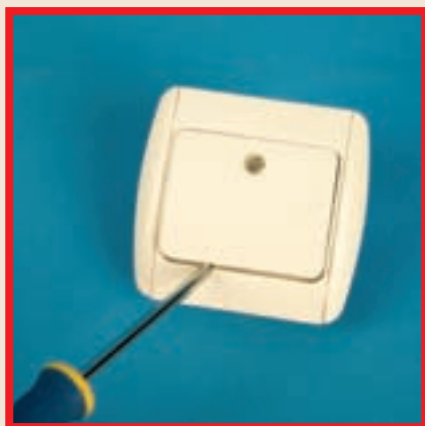

ВЫКЛЮЧАТЕЛЬ

Перед началом монтажа отключите электричество

Снимите крышку с помощью отвертки