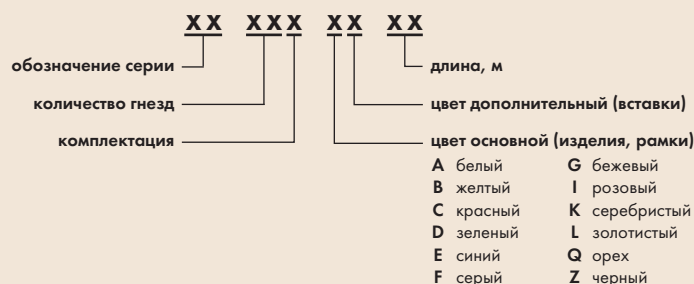

УДЛИНИТЕЛИ

РАСШИФРОВКА КОДА