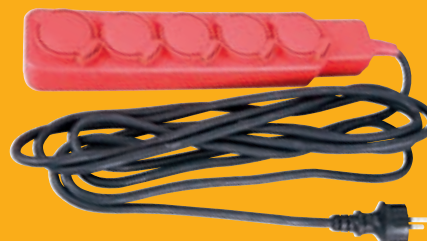

TO 507 CC 02/03/05

Удлинитель, 5 гнезд,
с заземлением,
с защитой от детей, с крышками
230 В / 16 А