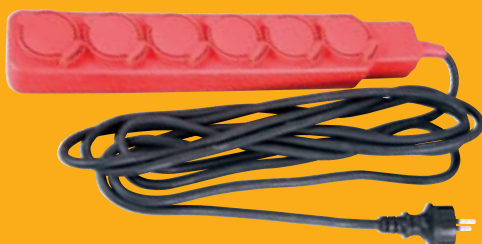

TO 607 CC 02/03/05

Удлинитель, 6 гнезд,
с заземлением,
с защитой от детей, с крышками
230 В / 16 А