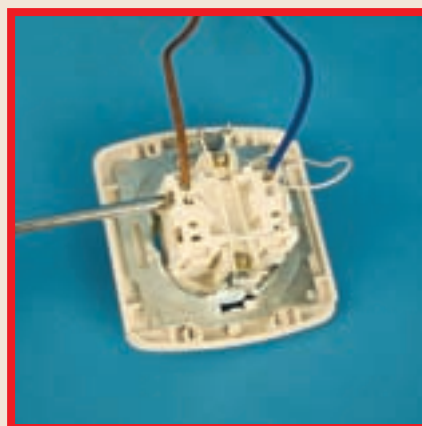

РОЗЕТКА С ЗАЗЕМЛЕНИЕМ

Перед началом монтажа
отключите электричество

Вставьте провода в клеммы
и закрутите винты

Вставьте розетку в монтажную коробку.
Закрутите винты лапок крепления

Установите лицевую часть розетки
и закрутите центральный винт

ВЫКЛЮЧАТЕЛЬ

Перед началом монтажа отключите электричество

Снимите крышку с помощью отвертки

Вставьте провода в указанные отверстия

Вставьте провода в указанные отверстия и закрутите винты

Установите клавишу на место