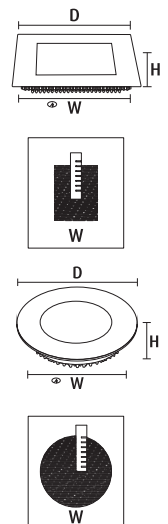

6W 12x 5630 SMD LED
12W 24x 5630 SMD LED
16W 32x 5630 SMD LED

50.000
HOURS

IP33

Ra>70

P.F.>0.7

DOWNLIGHT
SERIES

Material: Aluminium body with cooling system, PC diffuser | With Driver | Operating Voltage: 100-240V / 50-60Hz

Model	Code	Power	Color Temp.	Lumen	Inst. Hole Dia.(Wmm)	Size (DxH mm)	Qty pcs/ctn	G.W. kgs	Volume m³
LENA-R	2020350	6W	3000K	600	95	109x30	40	10	0.038
LENA-R	2020360	6W	6000K	540	95	109x30	40	10	0.038
LENA-S	2020330	6W	3000K	600	95x95	109x109x30	40	12.2	0.038
LENA-S	2020340	6W	6000K	540	95x95	109x109x30	40	12.2	0.038
LENA-R	2020370	12W	3000K	1200	135	153x30	20	8.9	0.0368
LENA-R	2020380	12W	6000K	1080	135	153x30	20	8.9	0.0368
LENA-S	2020390	12W	3000K	1200	135x135	153x153x30	20	10	0.0368
LENA-S	2020400	12W	6000K	1080	135x135	153x153x30	20	10	0.0368
LENA-R	2020410	16W	3000K	1600	158	179x30	20	11.4	0.0416
LENA-R	2020420	16W	6000K	1440	158	179x30	20	11.4	0.0416
LENA-S	2020430	16W	3000K	1600	158x158	179x179x30	20	13	0.0416
LENA-S	2020440	16W	6000K	1440	158x158	179x179x30	20	13	0.0416