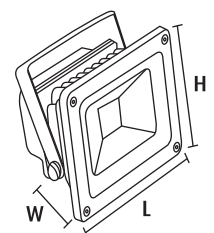

LED PROJECTOR
SERIES

Material: Aluminium body with cooling system, glass diffuser | Driver Inside

Model	Code	Power	Color Temp.	Lumen	Size (WxLxH mm)	Qty pcs/ctn	G.W. kgs	Volume m ³
VOLGA	3020010	10W	3000K	700	85x115x85	20	11.6	0.0252
VOLGA	3020020	10W	6000K	700	85x115x85	20	11.6	0.0252
VOLGA	3020030	30W	3000K	2100	185x225x135	10	18	0.0657
VOLGA	3020040	30W	6000K	2100	185x225x135	10	18	0.0657
VOLGA	3020050	50W	3000K	3500	240x288x140	5	13.56	0.0615
VOLGA	3020060	50W	6000K	3500	240x288x140	5	13.56	0.0615