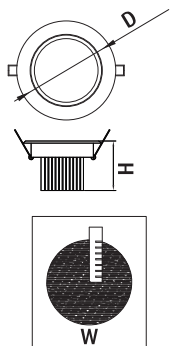

LED DOWNLIGHT
SERIES

Material: Aluminium body with cooling system, acrylic lens | With Driver | Operating Voltage: 100-240V / 50-60Hz

Model	Code	Power	Color Temp.	Lumen	Inst. Hole Dia.(Wmm)	Size (DxH mm)	Qty pcs/ctn	G.W. kgs	Volume m ³
BETA-3P	2020130	3W	3000K	180	70	85x43	20	3.9	0.0206
BETA-3P	2020140	3W	6000K	180	70	85x43	20	3.9	0.0206
BETA-5P	2020450	5W	3000K	300	88	110x70	20	5.2	0.036
BETA-5P	2020460	5W	6000K	300	88	110x70	20	5.2	0.036
BETA-7P	2020470	7W	3000K	420	100	110x70	20	5.3	0.036
BETA-7P	2020480	7W	6000K	420	100	110x70	20	5.3	0.036
BETA-9P	2020490	9W	3000K	540	120	140x70	20	9.7	0.052
BETA-9P	2020500	9W	6000K	540	120	140x70	20	9.7	0.052

Material: Aluminium body with cooling system, glass diffuser | With Driver | Operating Voltage: 100-240V / 50-60Hz

Model	Code	Power	Color Temp.	Lumen	Inst. Hole Dia.(Wmm)	Size (DxH mm)	Qty pcs/ctn	G.W. kgs	Volume m ³
SIGMA	2020510	6W	3000K	480	78	92x55	50	12.8	0.0413
SIGMA	2020520	6W	6000K	480	78	92x55	50	12.8	0.0413
SIGMA	2020530	10W	3000K	800	120	130x70	50	23	0.0841
SIGMA	2020540	10W	6000K	800	120	130x70	50	23	0.0841
SIGMA	2020550	15W	3000K	1200	145	160x75	20	11.6	0.0436
SIGMA	2020560	15W	6000K	1200	145	160x75	20	11.6	0.0436
SIGMA	2020570	20W	3000K	1600	175	190x80	20	17	0.0756
SIGMA	2020580	20W	6000K	1600	175	190x80	20	17	0.0756