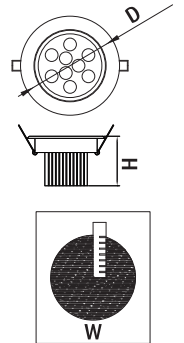

LED DOWNLIGHT
SERIES

Material: Aluminium body with cooling system, acrylic lens | With Driver | Operating Voltage: 100-240V / 50-60Hz

Model	Code	Power	Color Temp.	Lumen	Inst. Hole Dia.(Wmm)	Size (DxH mm)	Qty pcs/ctn	G.W. kgs	Volume m ³
BETA-3P	2020130	3W	3000K	180	70	85x43	20	3.9	0.0206
BETA-3P	2020140	3W	6000K	180	70	85x43	20	3.9	0.0206
BETA-5P	2020450	5W	3000K	300	88	110x70	20	5.2	0.036
BETA-5P	2020460	5W	6000K	300	88	110x70	20	5.2	0.036
BETA-7P	2020470	7W	3000K	420	100	110x70	20	5.3	0.036
BETA-7P	2020480	7W	6000K	420	100	110x70	20	5.3	0.036
BETA-9P	2020490	9W	3000K	540	120	140x70	20	9.7	0.052
BETA-9P	2020500	9W	6000K	540	120	140x70	20	9.7	0.052

Material: Aluminium body with cooling system, glass diffuser | With Driver | Operating Voltage: 100-240V / 50-60Hz

Model	Code	Power	Color Temp.	Lumen	Inst. Hole Dia.(Wmm)	Size (DxH mm)	Qty pcs/ctn	G.W. kgs	Volume m ³
SIGMA	2020510	6W	3000K	480	78	92x55	50	12.8	0.0413
SIGMA	2020520	6W	6000K	480	78	92x55	50	12.8	0.0413
SIGMA	2020530	10W	3000K	800	120	130x70	50	23	0.0841
SIGMA	2020540	10W	6000K	800	120	130x70	50	23	0.0841
SIGMA	2020550	15W	3000K	1200	145	160x75	20	11.6	0.0436
SIGMA	2020560	15W	6000K	1200	145	160x75	20	11.6	0.0436
SIGMA	2020570	20W	3000K	1600	175	190x80	20	17	0.0756
SIGMA	2020580	20W	6000K	1600	175	190x80	20	17	0.0756